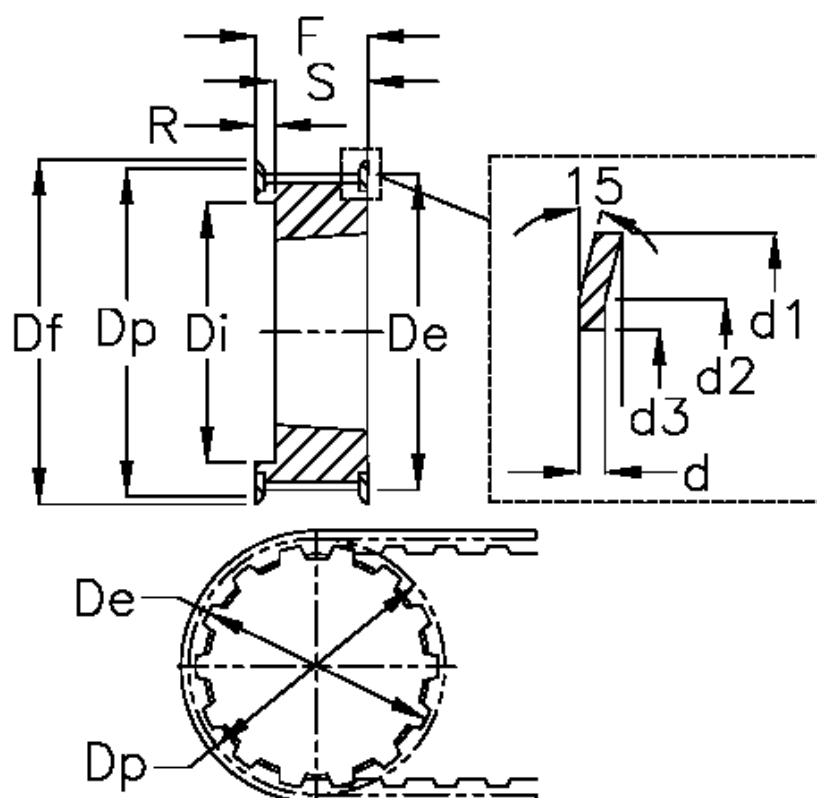

Varenummer: 604135026100
 Beskrivelse: Tandremskive for taperbøsning
 26 H 100 TL 1610

Mål

Bredde	= H 100	Di	= 82	Tandantal	= 26
d	= 1.5	Dp	= 105.11	Vægt	= 1.2
d1	= 112	F	= 32		
d2	= 105.5	Flangetype	= F36		
d3	= 91	For taperbøsning	= 1610		
De	= 103.73	Max boring	= 42		
Deling (tomme)	= 1/2	R	= 7		
Df	= 112	S	= 25		